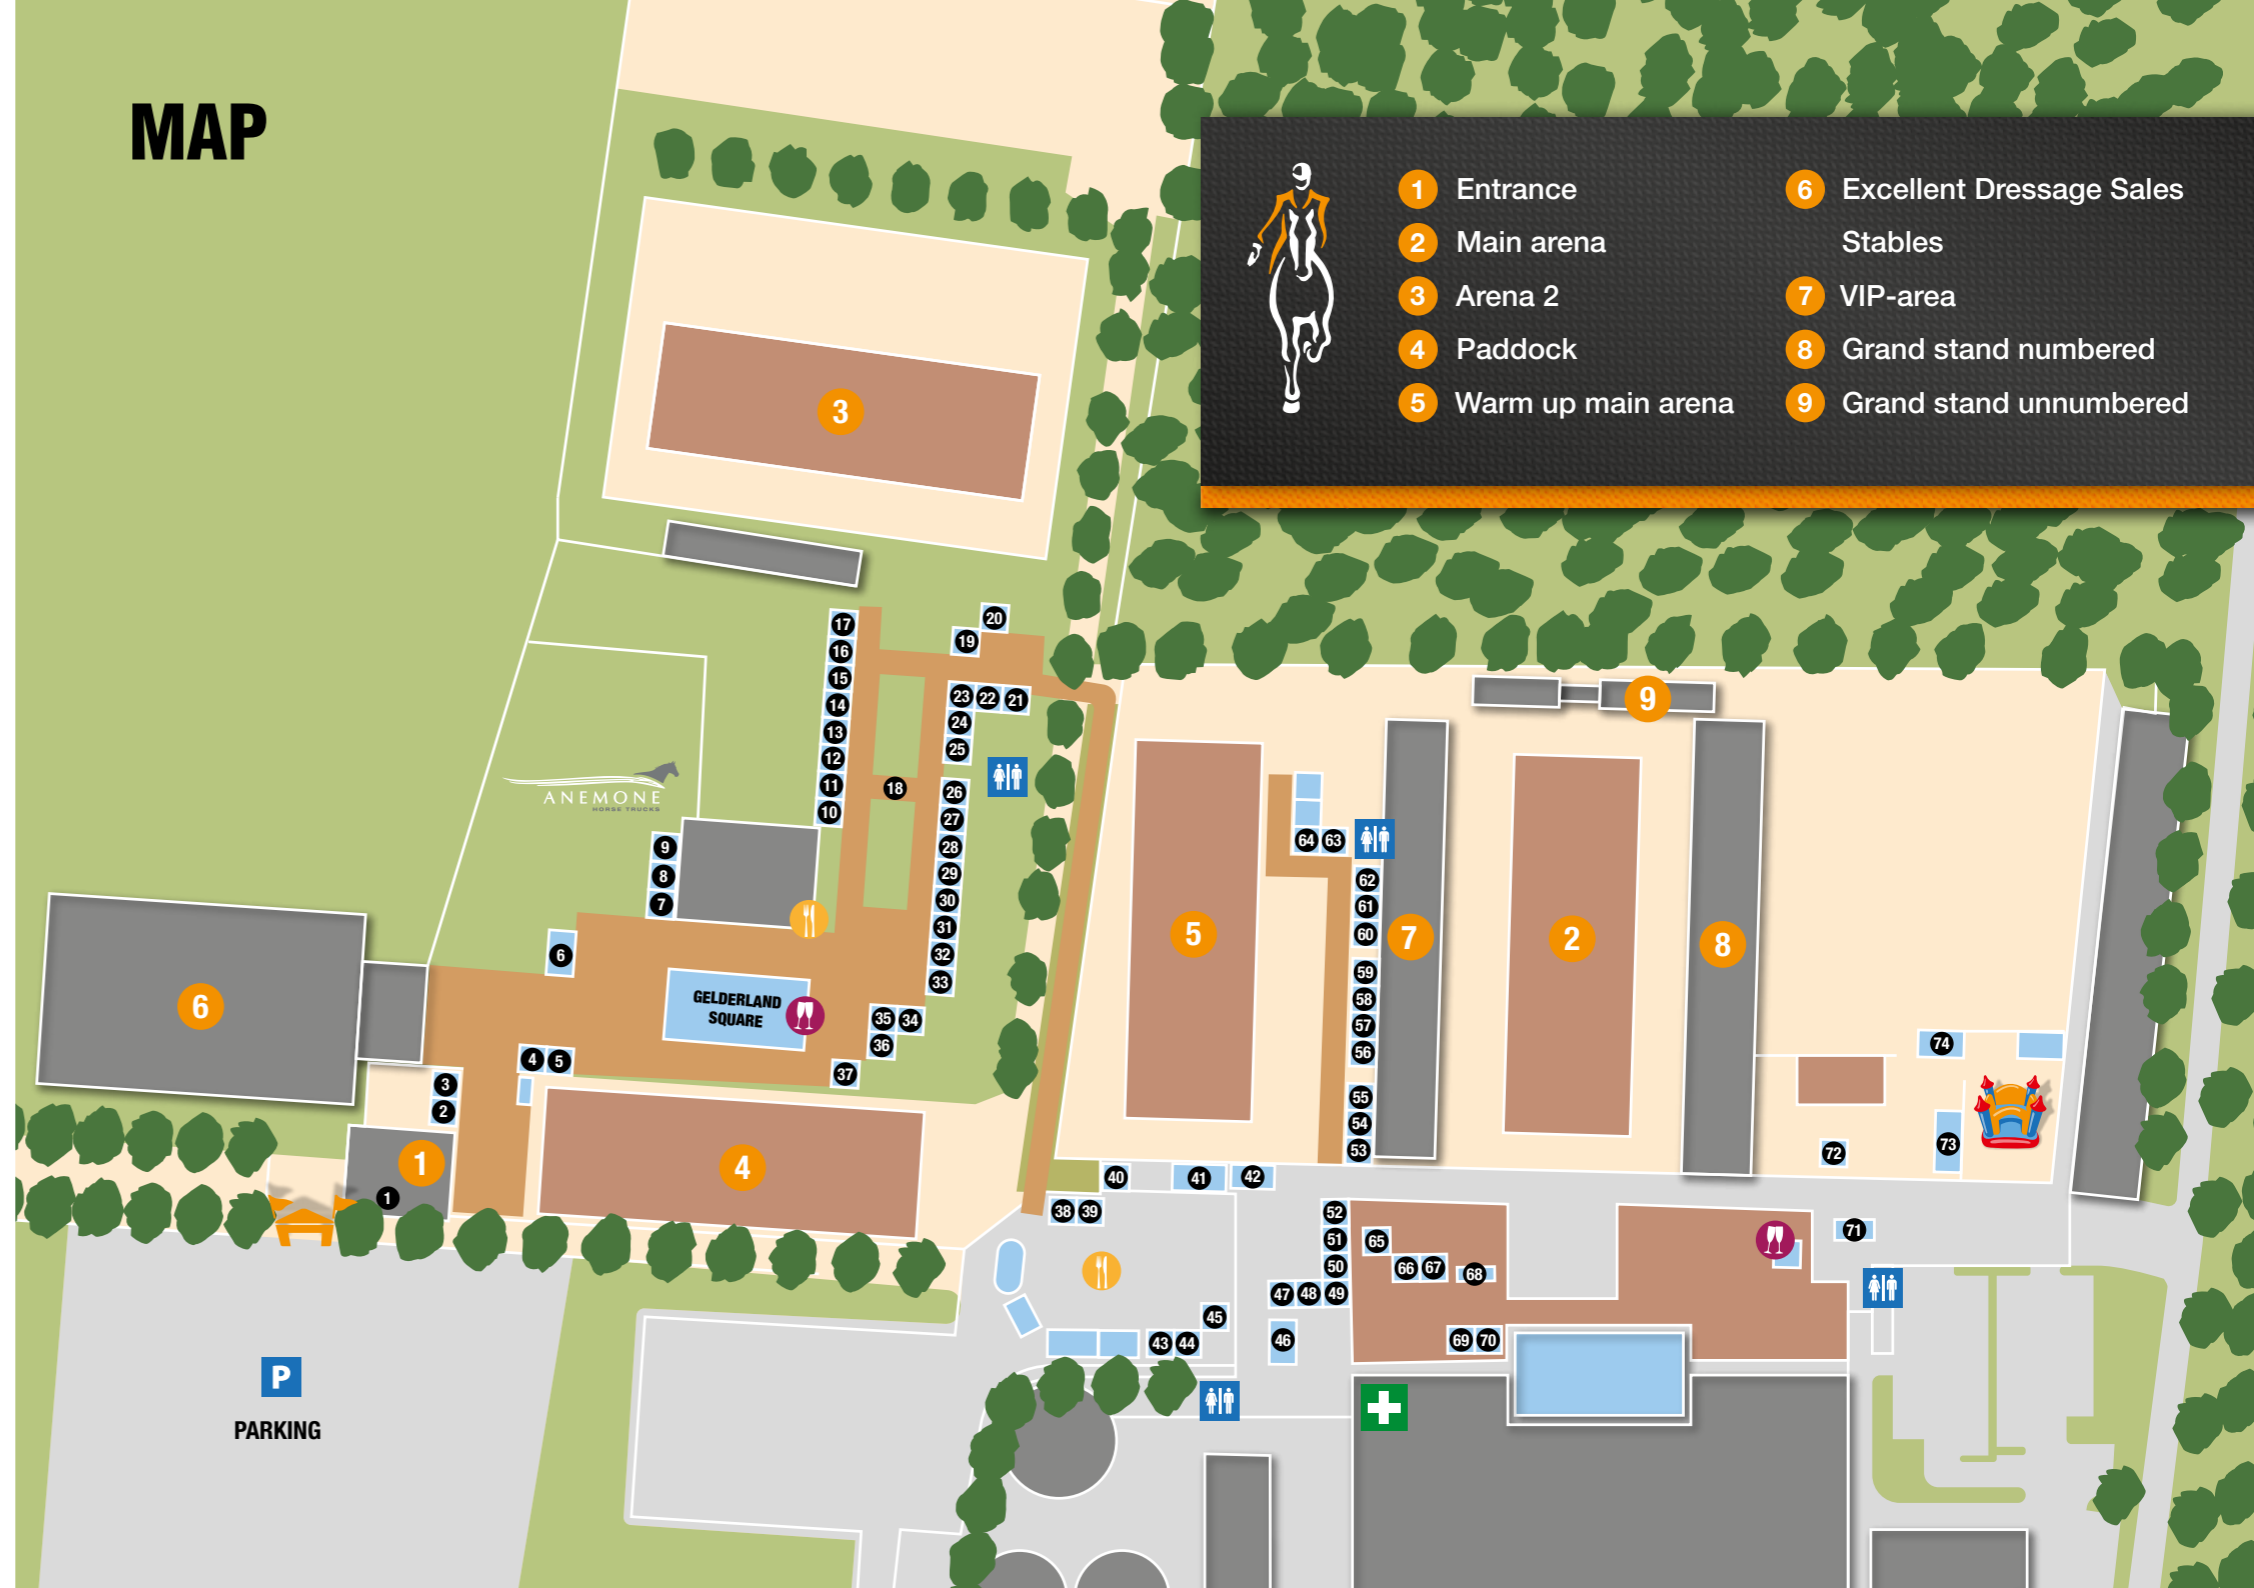

EXHIBITORS (PAGE 36-37)

Exhibitor	Location
Jos Dirix Sculptures	1
Euro Center	2
Flybusters	3
Equestrian Exclusive Wear	4
Celeris Nederland	5
Smulders Sp. Z.O.O	6
Anemone Horse Trucks	7-8
Schuurman Omheiningen BV	9
N2 Saddlery	10-11
Graziozo	13
Corton Constructiebedrijf B.V.	14
Anglo European Studbook (AES)	15
ANCCE PRE Stud Book	16
Hannoveraner Verband e.V.	17
Michelle Hicks Design GmbH	18
Bridle2fit	19
Equitrend	20
Onori & World Cup Merchandise	21-22
Glamourhorze	23
D-ZIJNS	24-25
Pieterneel Schilderijen	24-25
Arie Blok Animal Nutrition	26
Custom Zadels	27-29
Ruitercap	32-33
Juuls Jacket	32-33
Mount St John	34
Le Jeune de Lux	35
HAVENS Graanhandel N.V.	36
Frank Baines Saddlery	37
Dominick	38
Back on Track Benelux BV	39

Exhibitor	Location
Heritage Products	40
Kiep smiling GmbH	41
Kempkens Reitstiefel	42
Magnacare	43
Plospan	44
Petrie Premium Shop	45
Digishots	46
Geblingt	47
Ruitershop Den Besten	48-50
Vivary zadels- Bestfit zadelservice	51
Marli Hommel art	52
Horsefood Van Gorp	53
Diervoeders B.V.	53
NAF	54
Kingsland Equestrian	55
HorseTelex	56
KWPN	57
La Valencio	58-59
BotaBoots	60-61
Brigitte Boss	62
KNHS & Lisa's Ruitershop	64
Wo(man), Damen- und Herrenbekleidung Franz Jansen	65-66
Rosa Collection	67
Bubbelbus	68
NoConcept	69-70
LDP Design	71
TopFit HorseShop	72
Lamantia Couture Nederland	73
Solange Hermans Bixie Events	74

MAP

- 1 Entrance
- 2 Main arena
- 3 Arena 2
- 4 Paddock
- 5 Warm up main arena
- 6 Excellent Dressage Sales Stables
- 7 VIP-area
- 8 Grand stand numbered
- 9 Grand stand unnumbered

P
PARKING

GELDERLAND
SQUARE

ANEMONE
HORSE TRUCKS