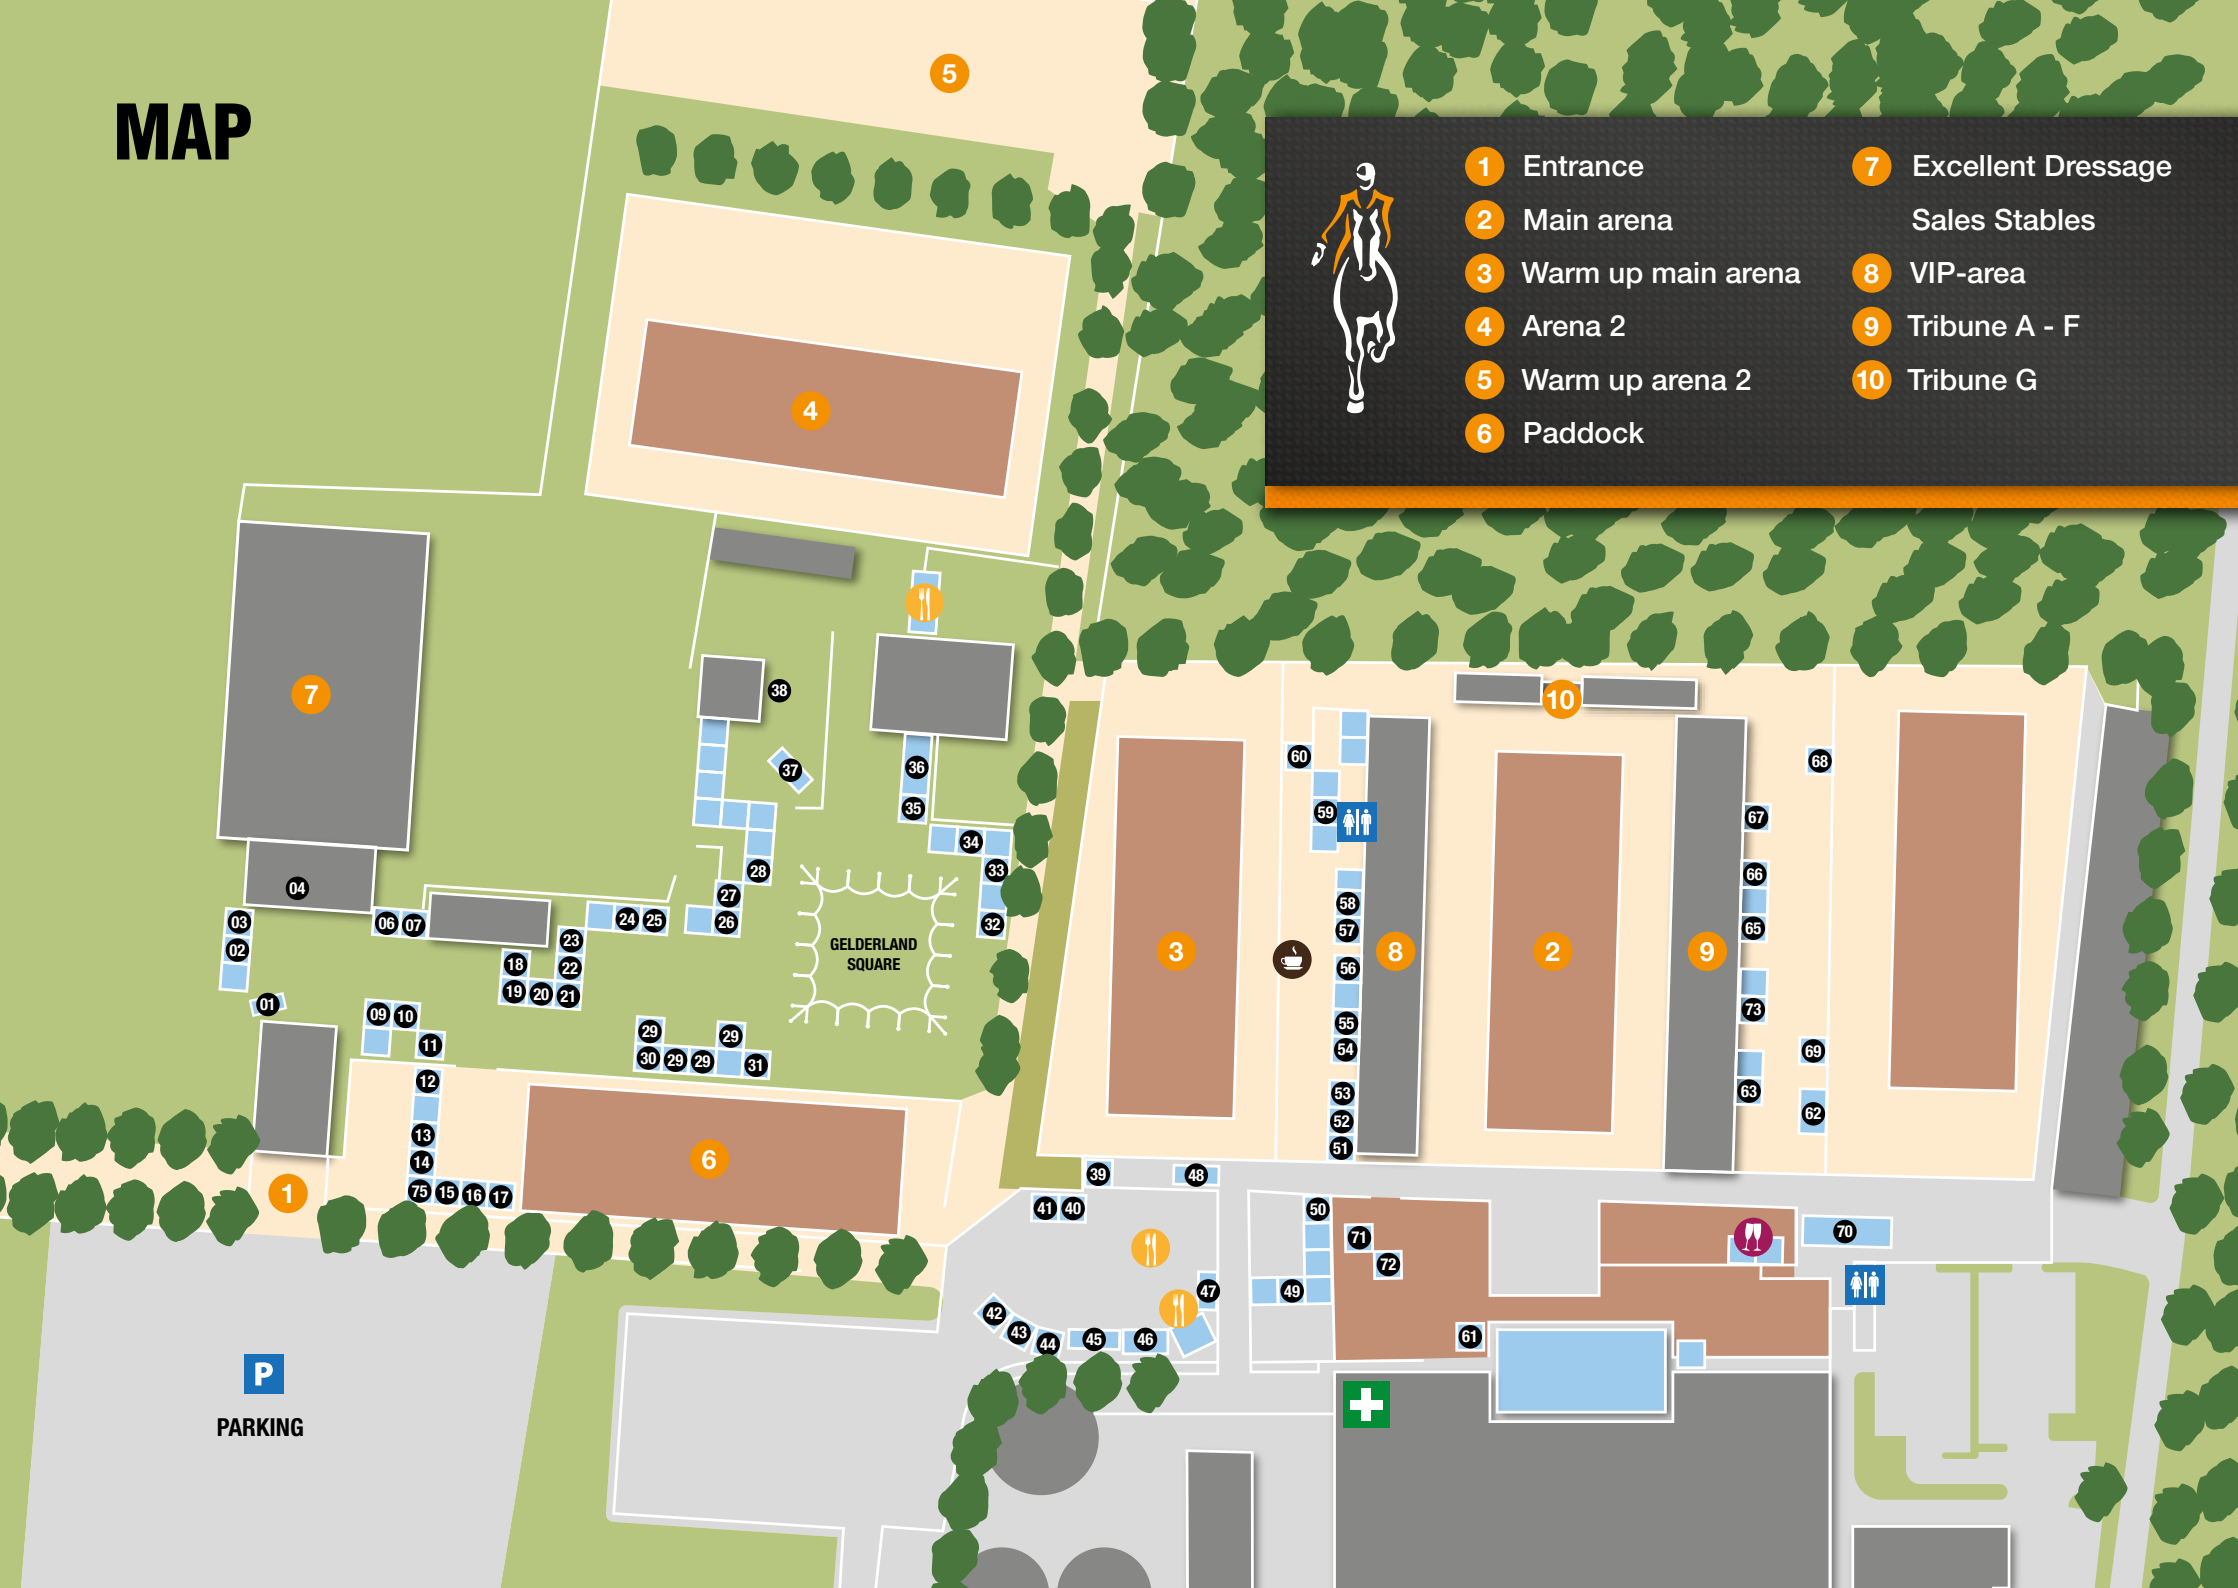

MAP

1 Entrance	7 Excellent Dressage Sales Stables
2 Main arena	8 VIP-area
3 Warm up main arena	9 Tribune A - F
4 Arena 2	10 Tribune G
5 Warm up arena 2	
6 Paddock	

P
PARKING

GELDERLAND
SQUARE

EXHIBITORS (PAGE 34-35)

Exhibitor	Location
Akoya Oy	10
Anglo European Studbook	52
Back on Track Benelux BV	40
Bio-Konsult	09
Böckmann Fahrzeugwerke GmbH	18
Botaboots	59
Bridle2fit	17
Celeris Nederland	23
Custom zadels	24
De Lingewaerd Horse & Lifestyleshop	11
Dominick	41
Elly's Team	19
Equestrian Exclusive Wear	20
EquiChique	16
EquiRex Products BV	30
Equitrend	34
Geblingt	31
Gestut Peterhof	73
Havens Horsefeed	32
Hengstenstation van Uytert	29
Heritage Products	39
Holland Horse Foundation	38
Horse 2 Fly	01
Horse paradise stabels	75
Horse Victory	44
Horsefood Van Gorp Diervoeders B.V.	51
Horsemans	68
Hoveler	06
Hulsebos zadelmakerij	35
Kempkens	48
Kiep smiling GmbH	45
Kingsley Saddles	49
Knegt Quality Tractors Europe	36
KNHS	57
KWPN	58
Lamantia Couture Nederland	62

Exhibitor	Location
LDP Design	69
Le Jeune	25
Magnacare	42
Marli Hommel Art	50
Matthaes Medien GmbH & Co. KG	14
Modern Hippo / Jewelzz for Fun	26
Molly Manuel & Bubbelbus	72
Mount St John	12
MR Ed	70
N2 Saddlery	15
NAF	53
Nathacausal	54
NoConcept	60
NV Versele-Laga (Cavalor)	13
Pardoes Aurora	21
Pavo	71
Petrie Premium Shop	61
Pieterneel	22
Plospan	43
RosaCollection	27
Ruitercap	28
Ruitershop Den Besten	33
Ruitershop Harmelen	56
Ruitersport Lydia Dehertoghe	63
Ruitersportbedrijf kamperland BV VIVARY saddles	07
Sales Room Exclusive Dressage Sales	04
Schuurman Omheiningen BV	65
Service onderneming Veld	67
Smulders Sp. Z.O.O	37
Stopbroodje	47
TopFit HorseShop	66
Van de Loo Groente en Fruit	46
Verband der Züchter des Oldenburger Pferdes e.V.	55
Visit Veluwe	02
WW Hippique	03